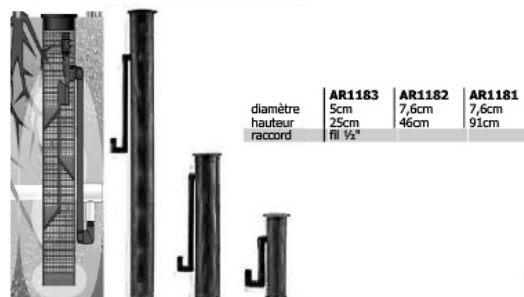

RWS RAIN-BIRD

RAIN-BIRD

RWS SYSTÈME AVEC BUBBLER 1401 PRÉ-INSTALLÉ (60LH de 1,5 à 5,5BARS), GRILLE VERROUILLABLE (sauf SCHRUB), RACCORDEMENT SUR FLEXIBLE DÉPORT 45cm. FOURREAU NON TISSÉ POUR RWS-BGX DANS LES TERRAINS SABLEUX

DESIGNATION	REFERENCE	P.U. € H.T.	R.	COLISAGE
SYSTEME RWS-SBG SCHRUB	AR1173	17,50	A	20
SYSTEME RWS-MBG MINI	AR1172	28,00	A	12
SYSTEME RWS-BGX	AR1171	41,50	A	6
+ FOURREAU RWS-SOCK	AR1170	37,50	A	8